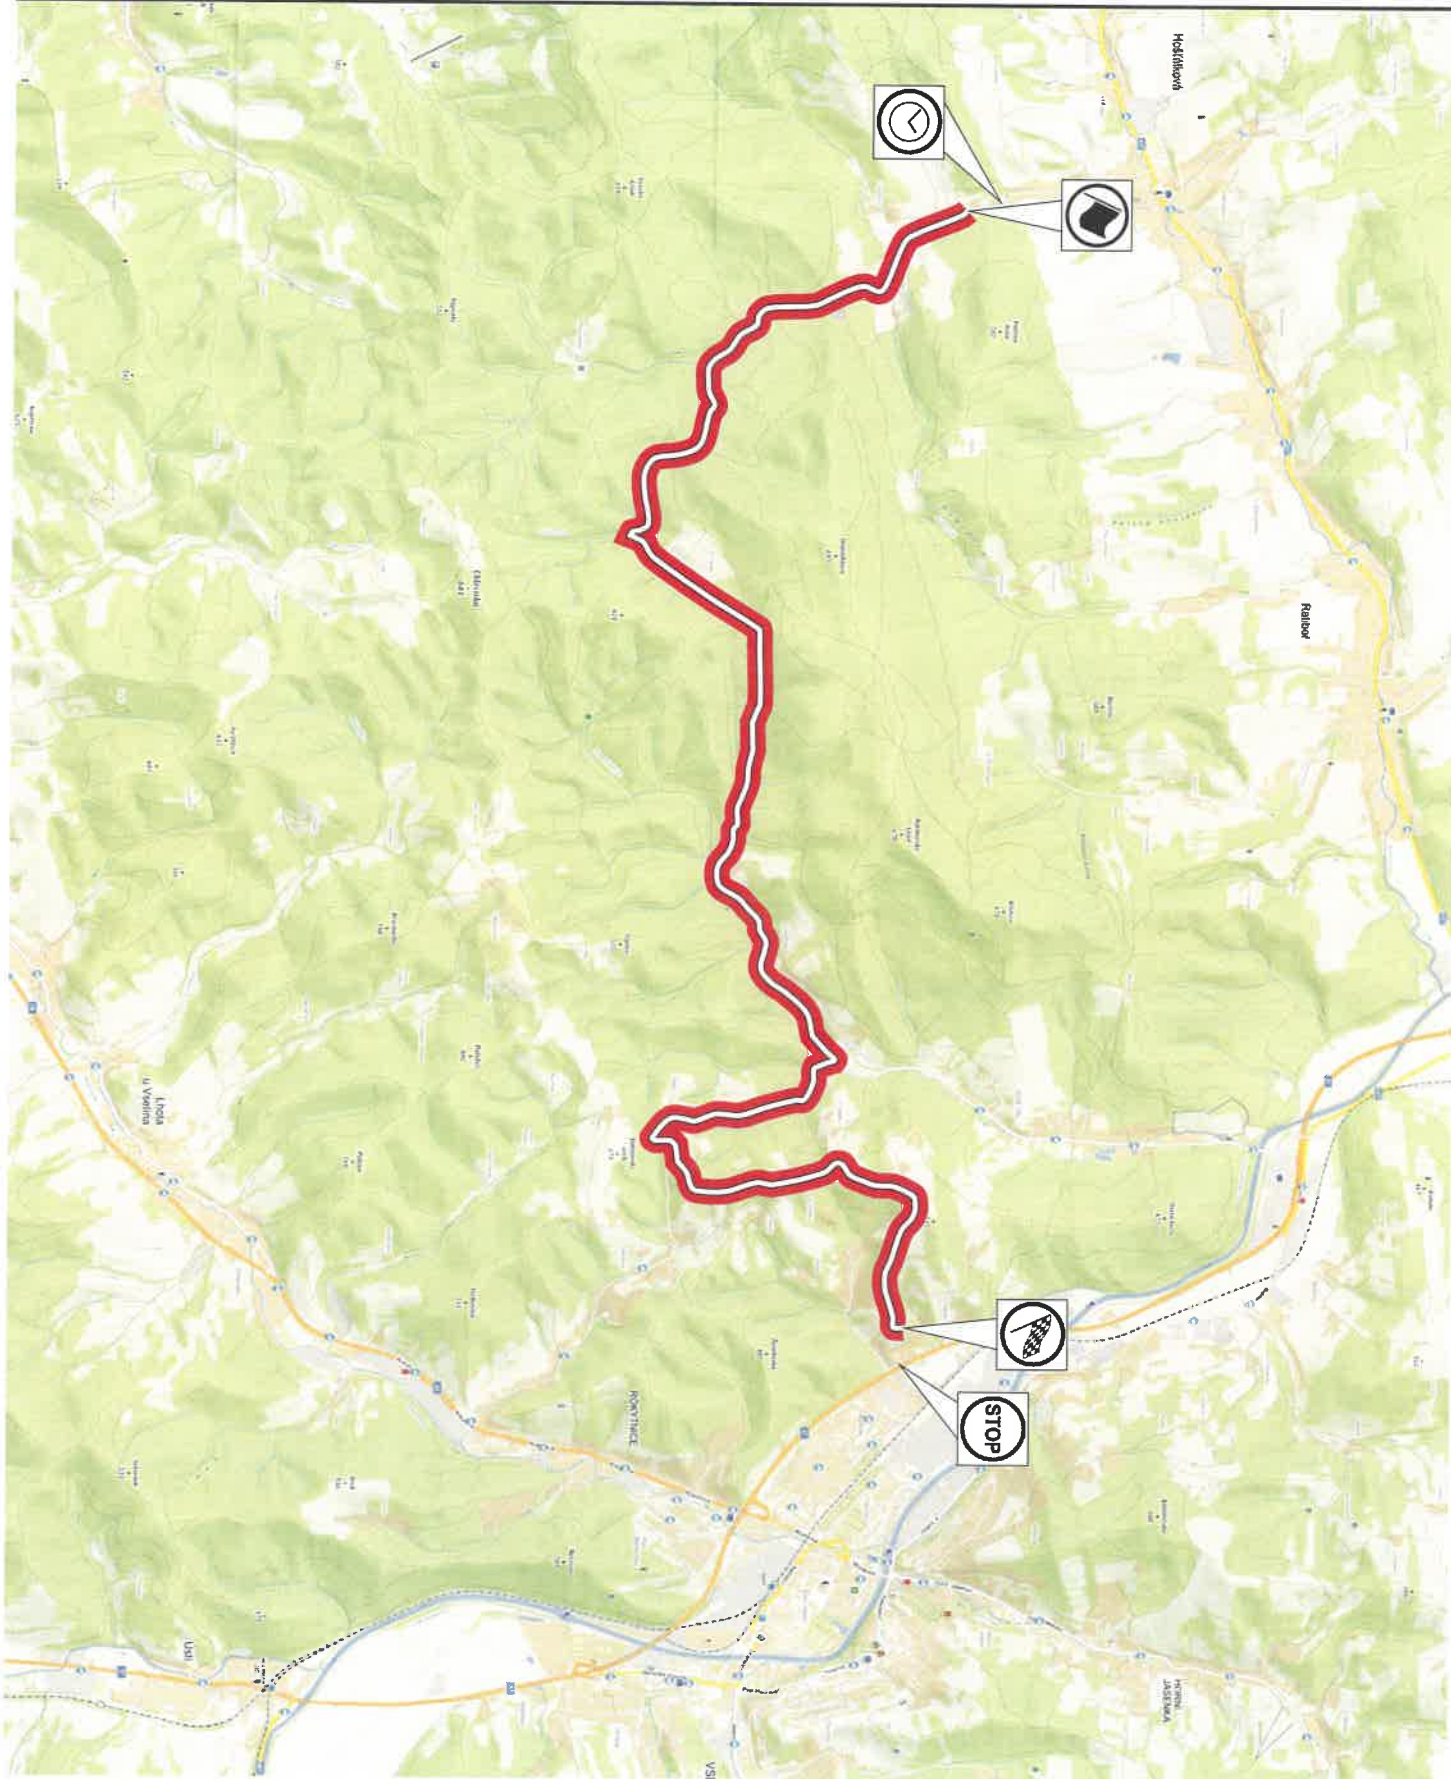

BARUM CZECH RALLY ZLÍN

18. - 20. 8. 2023

www.CzechRally.com

zlín

Zlínský kraj

SS SEMETÍN

11,51 km

BARUM CZECH RALLY ZLÍN

18. - 20. 8. 2023

www.CzechRally.com

SS SEMETÍN

11,51 km

BARUM CZECH RALLY ZLÍN

www.CzechRally.com
8/11 Semetín

DOPRAVNÍ ZNAČENÍ
Mama s.r.o.
ČSN EN ISO 9001-2001