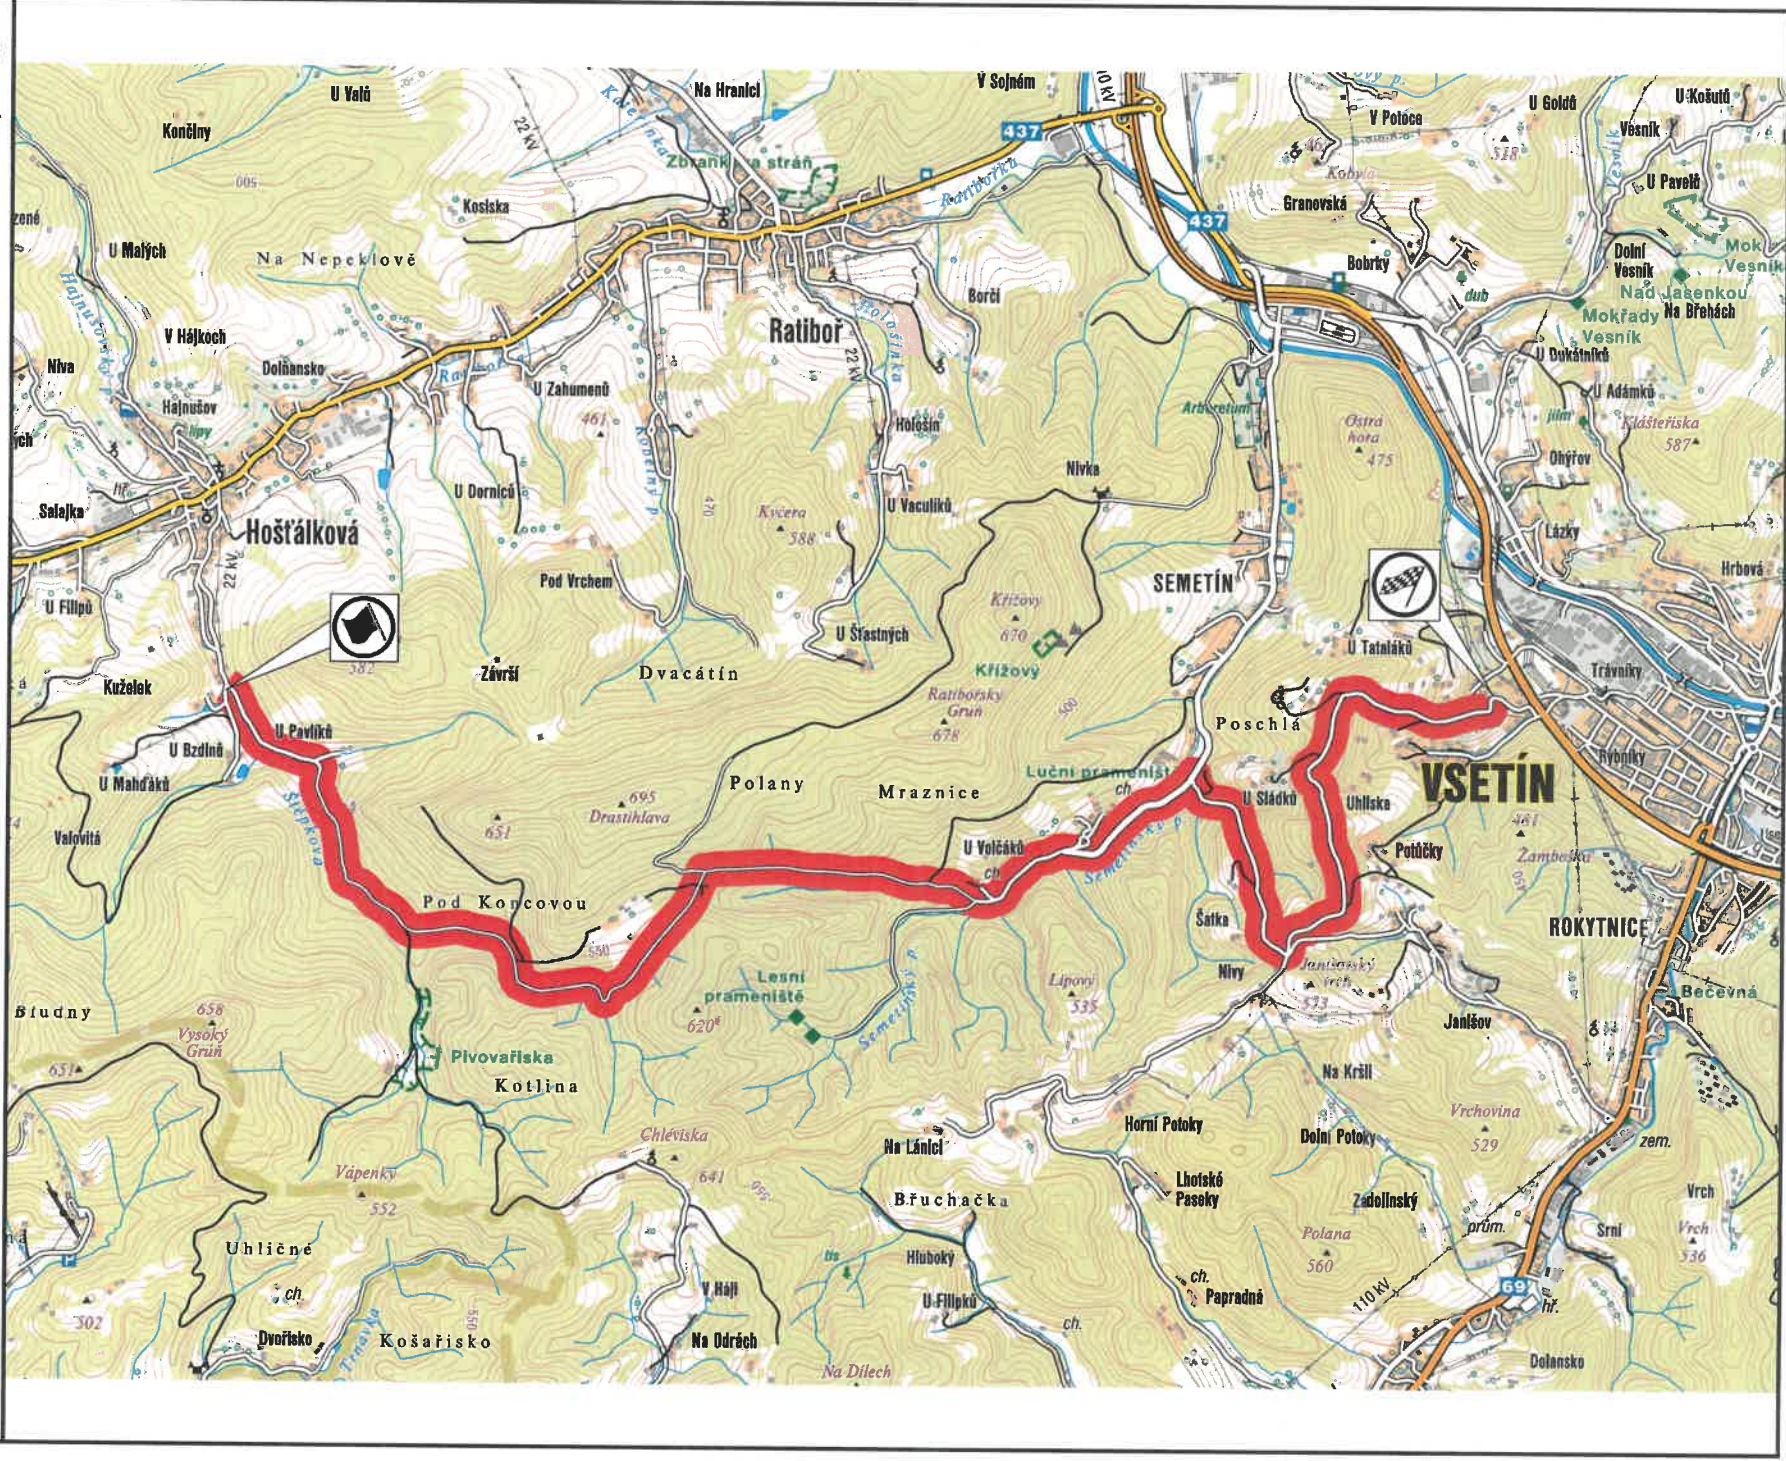

BARUM CZECH RALLY ZLÍN

18. - 20. 8. 2023

www.CzechRally.com

zlín

Zlínský kraj

SS SEMETÍN

11,51 km

BARUM CZECH RALLY ZLÍN

18. - 20. 8. 2023

www.CzechRally.com

SS SEMETÍN

11,51 km

BARUM CZECH RALLY ZLÍN

www.CzechRally.com
8/11 Semetín

DOPRAVNÍ ZNAČENÍ
Mama s.r.o.
ČSN EN ISO 9001-2001