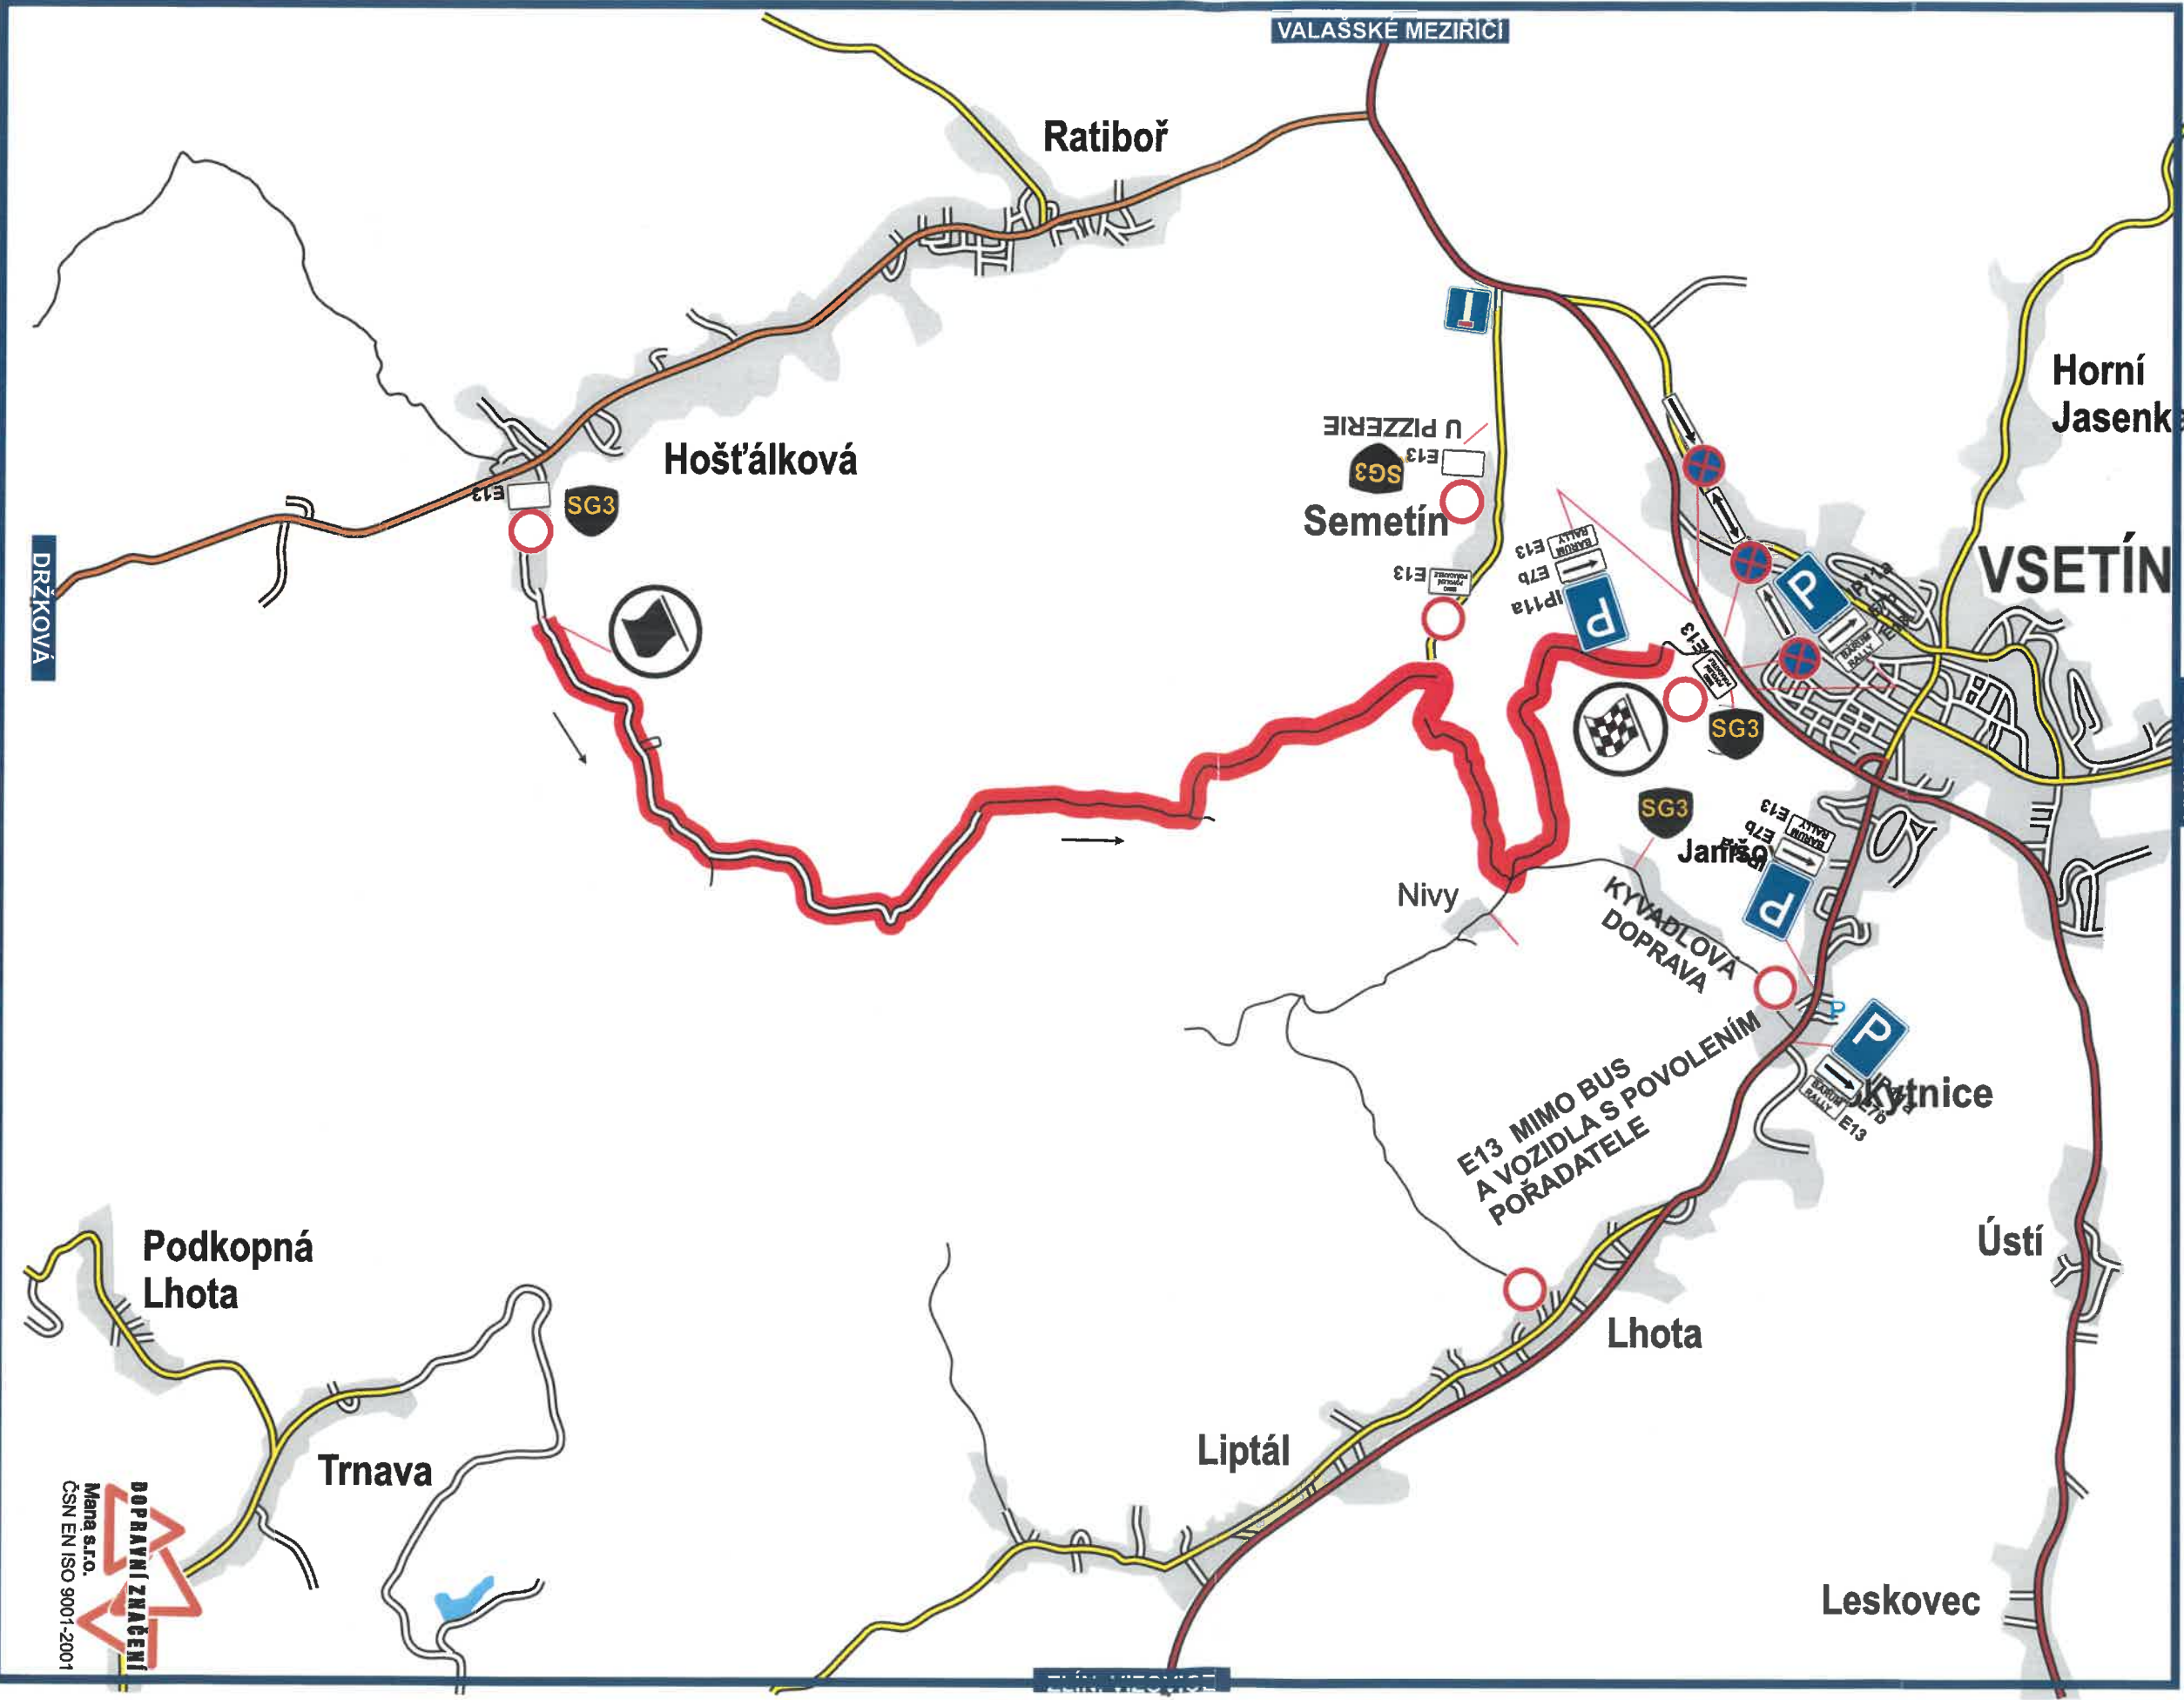

BARUM CZECH RALLY ZLÍN

18. - 20. 8. 2023

www.CzechRally.com

zlín

Zlínský kraj

SS SEMETÍN

11,51 km

BARUM CZECH RALLY ZLÍN

18. - 20. 8. 2023

www.CzechRally.com

SS SEMETÍN

11,51 km

BARUM CZECH RALLY ZLÍN

www.CzechRally.com
8/11 Semetín

DOPRAVNÍ ZNAČENÍ
Mama s.r.o.
ČSN EN ISO 9001-2001